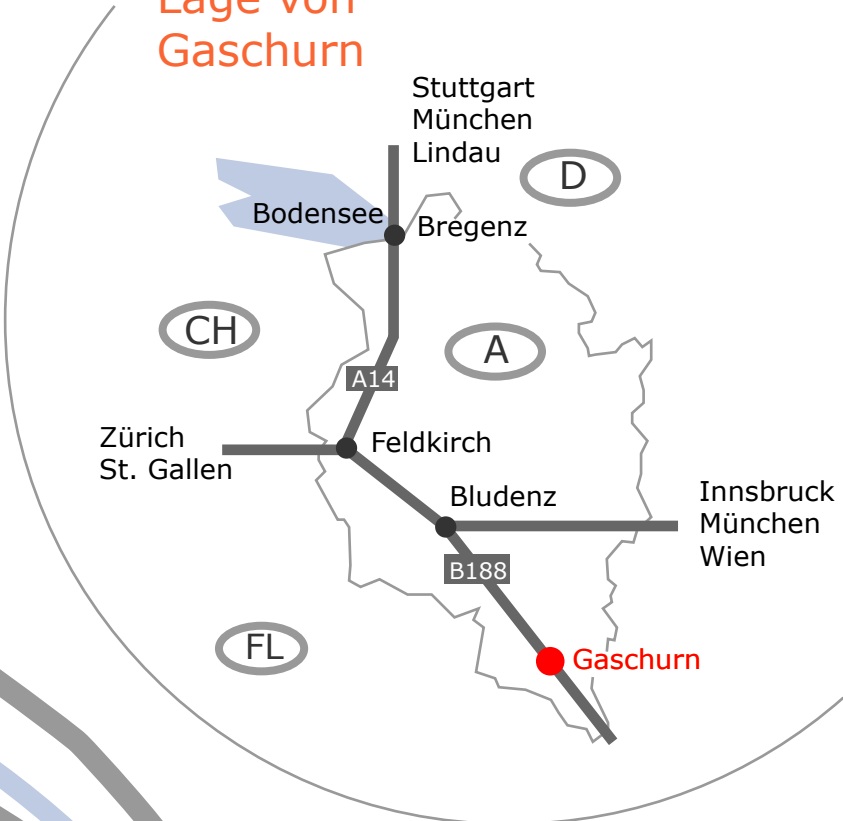

FERIENWOHNUNGEN WERLE

Werle Elisabeth
Tel. +43-(0)5558-8653
werle@vol.at
A-6793 Gaschurn
Montafon, Österreich

Anfahrt in Gaschurn

Lage von Gaschurn

Gaschurn