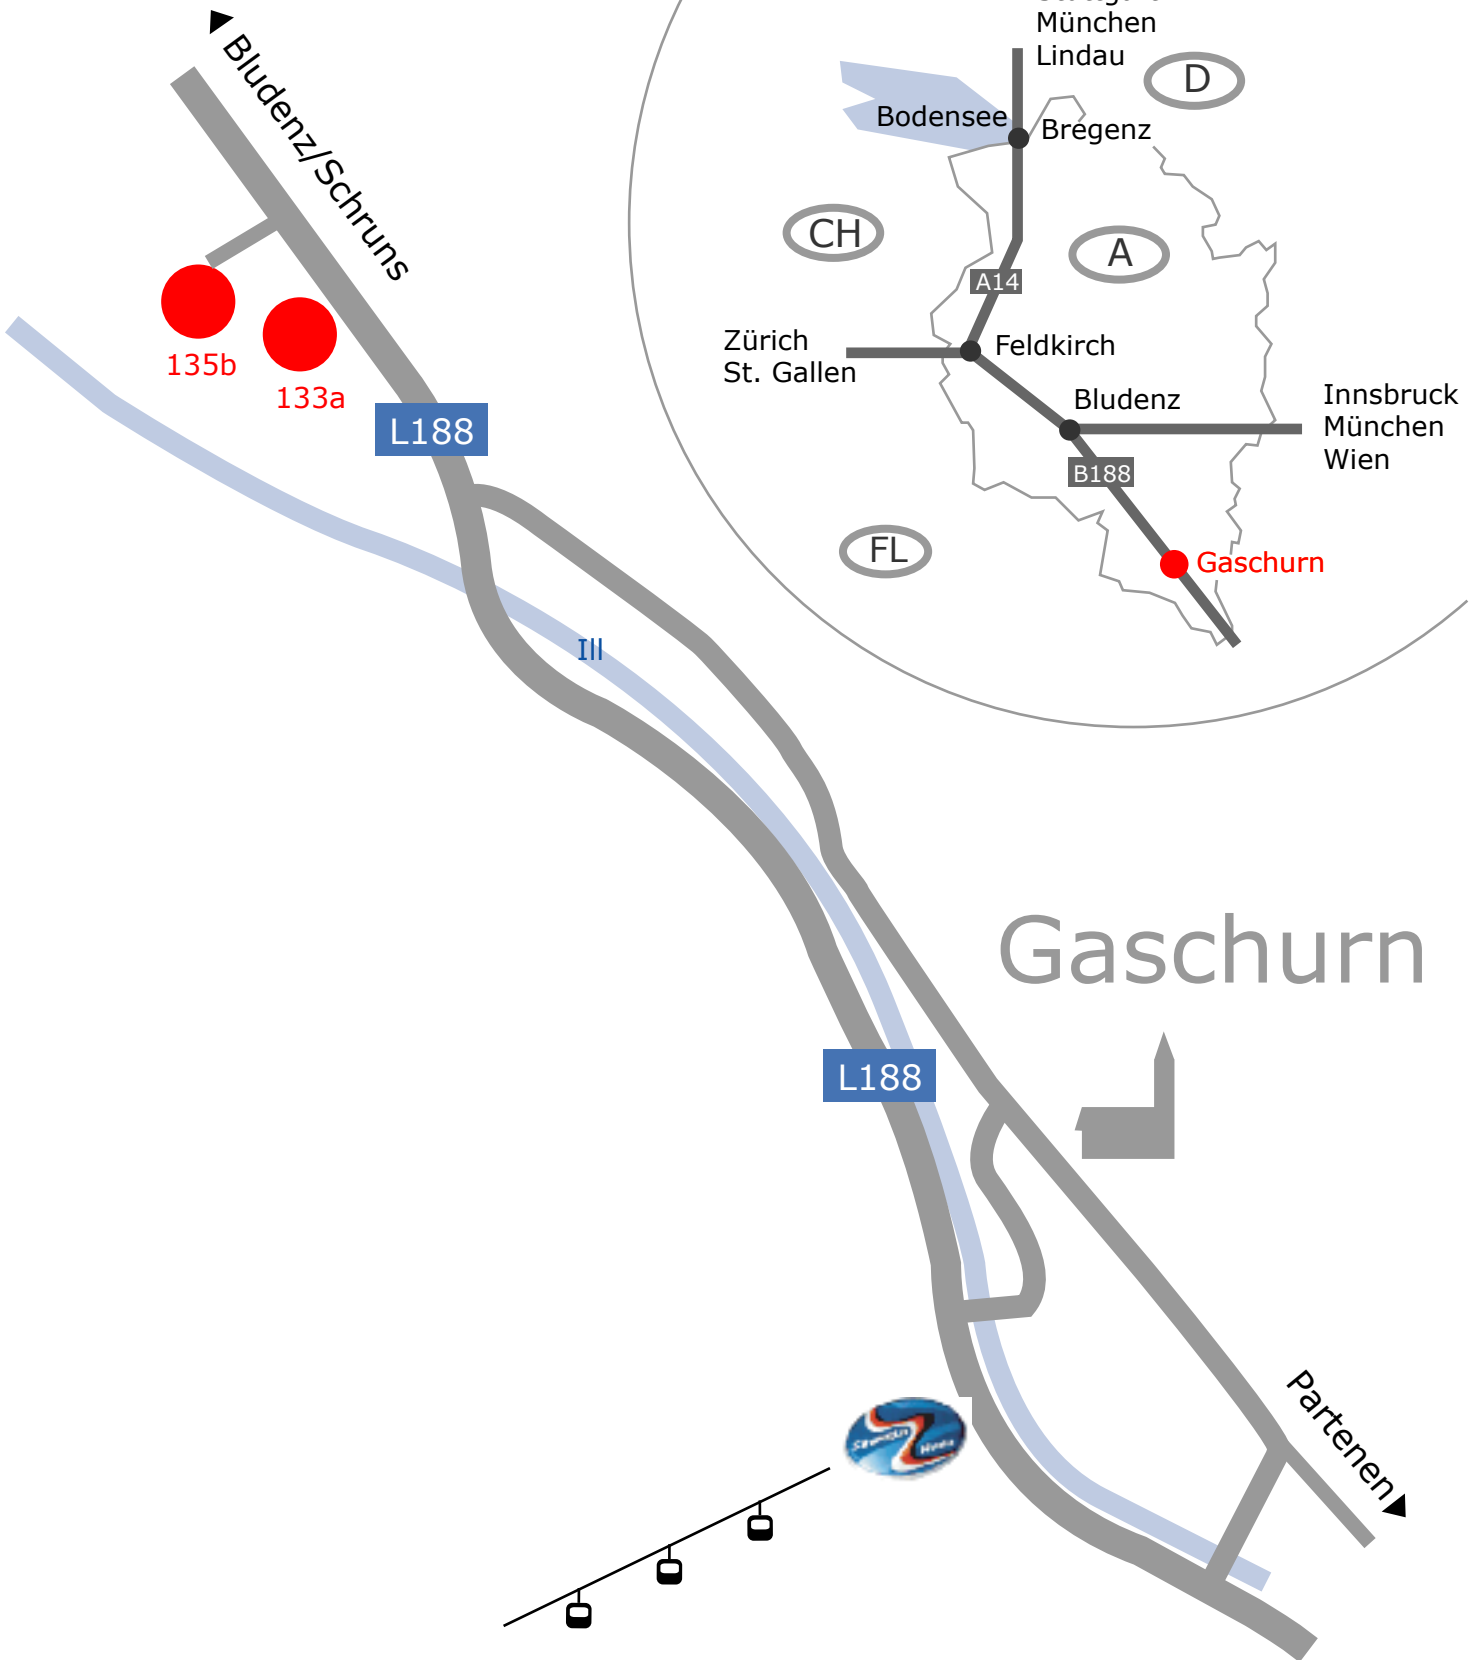

FERIENWOHNUNGEN WERLE

Werle Elisabeth
Tel. +43-(0)5558-8653
werle@vol.at
A-6793 Gaschurn
Montafon, Österreich

Anfahrt in Gaschurn

Lage von Gaschurn

Gaschurn